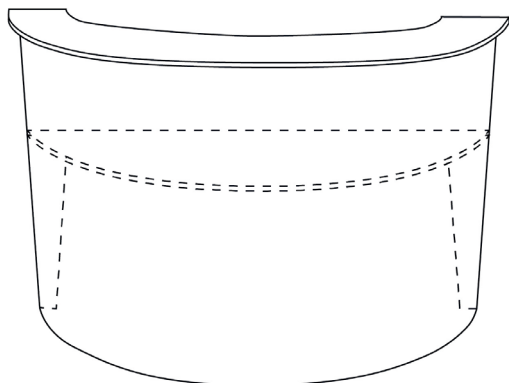

Root

BALCÃO ROOT. BALCÃO PARA INTERIOR O EXTERIOR

Dimensões (aprox.)

Comprimento 160 cm aprox.

Largura 65 cm

Altura 110 cm

Também podem ser feitas
medidas personalizadas

Peso

220kg

Conteúdo

1 Balcão Root

Materiais

Fibra de vidro + madeira de balsa

Garantia

2 anos

Balcão com design moderno,
fabricado com materiais
recuperados da parte inferior
da pá eólica.