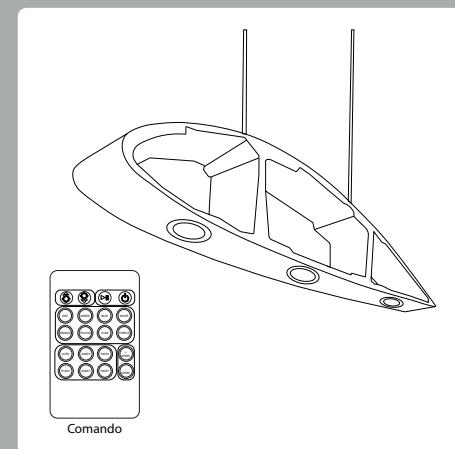

BANCOS, VASOS, MESAS, CADEIRAS, LÂMPADAS...

ECOLÓGICO E SUSTENTÁVEL

DESCRIÇÃO: Lâmpada de desenho com forma de barbatana. Para interior. A luz LED incorporada dispõe de várias cores reguláveis, com a possibilidade de mudar através de um comando, para criar a iluminação adequada para cada momento.

Medidas*:	Altura	12 a 20 cm
	Largura	10 a 15 cm
	Comprimento	100 a 130 cm

Medidas aproximadas

Cor: Apresentação básica em cor branca e cor preta. O cliente pode personalizar a cor exterior da lâmpada segundo as suas necessidades, por um custo de 25€. No caso de pedir mais de 5 unidades a personalização da cor será gratuita. O interior da lâmpada conta com uma lâmpada led multicolor RGB com comando à distância, proporcionando assim uma grande paleta de tons para distintos ambientes.