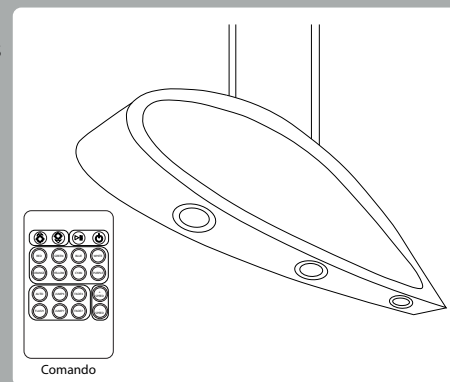

Medidas* (modelo WIND):
Altura 100 a 110 cm
Largura 10 a 15 cm
Comprimento 12 a 20 cm

Medidas* (modelo CYCLONE):
Altura 120 a 160 cm
Largura 15 a 120 cm
Comprimento 20 a 40 cm

Medidas aproximadas

Cor: Apresentação básica em cor branca e cor preta. O cliente pode personalizar a cor exterior da lâmpada segundo as suas necessidades, por um custo de 25€. No caso de pedir mais de 5 unidades a personalização da cor será gratuita. O interior da lâmpada conta com uma lâmpada led multicolor RGB com comando à distância, proporcionando assim uma grande paleta de tons para distintos ambientes.

Medidas*:	Altura	12 a 20 cm
	Largura	10 a 15 cm
	Comprimento	100 a 130 cm
	Medidas aproximadas	

Cor: Apresentação básica em cor branca e cor preta. O cliente pode personalizar a cor exterior da lâmpada segundo as suas necessidades, por um custo de 25€. No caso de pedir mais de 5 unidades a personalização da cor será gratuita. O interior da lâmpada conta com uma lâmpada led multicolor RGB com comando à distância, proporcionando assim uma grande paleta de tons para distintos ambientes.