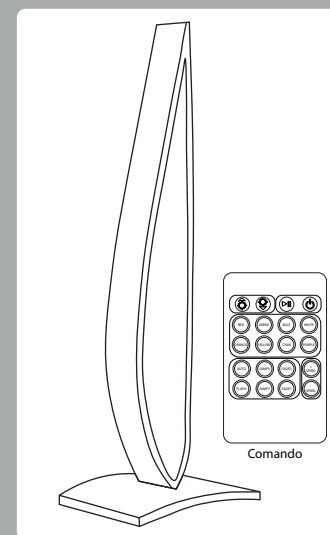

Medidas* (modelo WIND):
Altura 100 a 110 cm
Largura 10 a 15 cm
Comprimento 12 a 20 cm

Medidas* (modelo CYCLONE):
Altura 120 a 160 cm
Largura 15 a 120 cm
Comprimento 20 a 40 cm

Medidas aproximadas

Cor: Apresentação básica em cor branca e cor preta. O cliente pode personalizar a cor exterior da lâmpada segundo as suas necessidades, por um custo de 25€. No caso de pedir mais de 5 unidades a personalização da cor será gratuita. O interior da lâmpada conta com uma lâmpada led multicolor RGB com comando à distância, proporcionando assim uma grande paleta de tons para distintos ambientes.

BANCOS, VASOS, MESAS, CADEIRAS, LÂMPADAS...

ECOLÓGICO E SUSTENTÁVEL

DESCRIÇÃO: Lâmpada de desenho com forma de barbatana. Para interior ou exterior (com um acabamento especial para resistir às incidências meteorológicas). A luz LED incorporada dispõe de várias cores reguláveis, com a possibilidade de mudar através de um comando, para criar a iluminação adequada para cada momento.