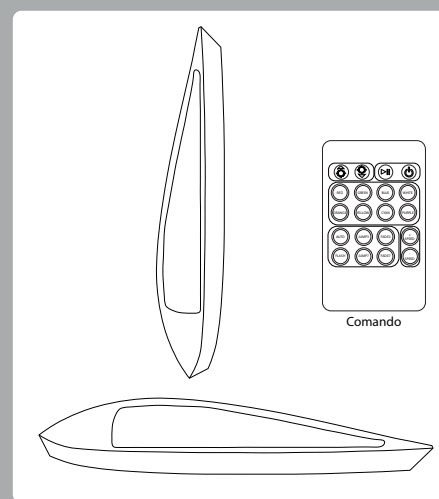

Medidas*:	Altura	12 a 20 cm
	Largura	10 a 15 cm
	Comprimento	100 a 130 cm
	Medidas aproximadas	

Cor: Apresentação básica em cor branca e cor preta. O cliente pode personalizar a cor exterior da lâmpada segundo as suas necessidades, por um custo de 25€. No caso de pedir mais de 5 unidades a personalização da cor será gratuita. O interior da lâmpada conta com uma lâmpada led multicolor RGB com comando à distância, proporcionando assim uma grande paleta de tons para distintos ambientes.

BANCOS, VASOS, MESAS, CADEIRAS, LÂMPADAS...

ECOLÓGICO E SUSTENTÁVEL

DESCRIÇÃO: Lâmpada de desenho com forma de barbatana. Para interior ou exterior (com um acabamento especial para resistir às incidências meteorológicas). A luz LED incorporada dispõe de várias cores reguláveis, com a possibilidade de mudar através de um comando, para criar a iluminação adequada para cada momento.