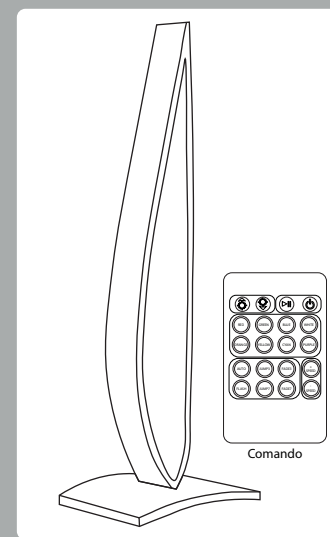

BANCOS, VASOS, MESAS, CADEIRAS, LÂMPADAS...

ECOLÓGICO E SUSTENTÁVEL

DESCRIÇÃO: Lâmpada de desenho com forma de barbatana. Para interior ou exterior (com um acabamento especial para resistir às incidências meteorológicas). A luz LED incorporada dispõe de várias cores reguláveis, com a possibilidade de mudar através de um comando, para criar a iluminação adequada para cada momento.

Medidas* (modelo WIND):
Altura 100 a 110 cm
Largura 10 a 15 cm
Comprimento 12 a 20 cm

Medidas* (modelo CYCLONE):
Altura 120 a 160 cm
Largura 15 a 120 cm
Comprimento 20 a 40 cm

Medidas aproximadas

Cor: Apresentação básica em cor branca e cor preta. O cliente pode personalizar a cor exterior da lâmpada segundo as suas necessidades, por um custo de 25€. No caso de pedir mais de 5 unidades a personalização da cor será gratuita. O interior da lâmpada conta com uma lâmpada led multicolor RGB com comando à distância, proporcionando assim uma grande paleta de tons para distintos ambientes.