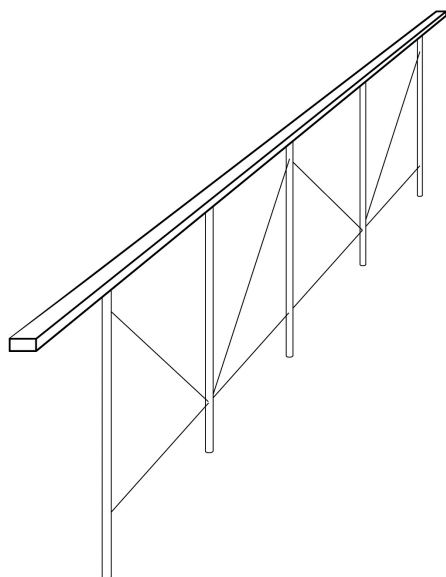

Pasamanos

PASAMANOS. PARA EXTERIOR E INTERIOR

Dimensões (aprox.)

Comprimento 100 até 220 cm

Largura 2 cm personalizado

Altura 160 cm

Também podem ser feitas
medidas personalizadas

Peso

7 kg

Resistência

400kg/m²

Conteúdo

1 Corrimão

Materiais

Fibra de vidro

Garantia