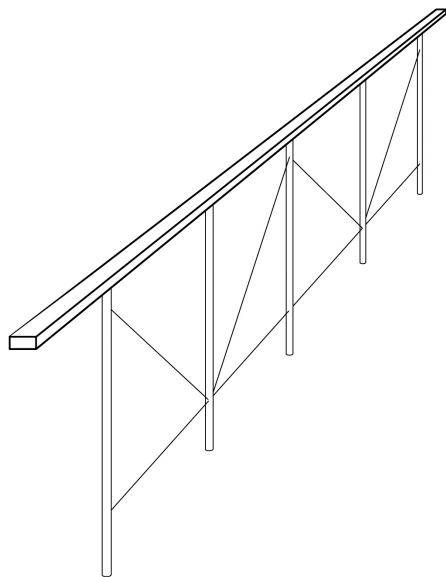

Pasamanos

PASAMANOS. PARA EXTERIOR E INTERIOR

Dimensões (aprox.)

Comprimento 100 até 220 cm

Largura 6 cm personalizado

Altura 2 cm

Também podem ser feitas
medidas personalizadas

Peso

7 kg

Resistência

400kg/m²

Conteúdo

1 Corrimão

Materiais

Fibra de vidro

Garantia