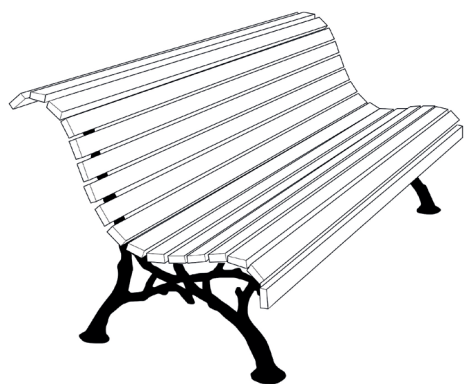

U

U. FLOREIRA PARA INTERIOR E EXTERIOR

Dimensões (aprox.)

Comprimento 50 até 200 cm

Largura 40 até 60 cm

Altura 40 até 60 cm

Também podem ser feitas
medidas personalizadas

Peso

Materiais

Fibra de vidro

Garantia

2 anos

Uma floreira resistente a todo o tipo de condições. A sua altura permite o crescimento de qualquer tipo de planta.

REF: MA 0006

Bancos

Dialogue

DIALOGUE. BANCO PARA INTERIOR E EXTERIOR

Dimensões (aprox.)

Comprimento 80 até 220 cm

Largura 6 até 12 cm

Altura 3 cm

Também podem ser feitas
medidas personalizadas

Peso

95 até 150kg