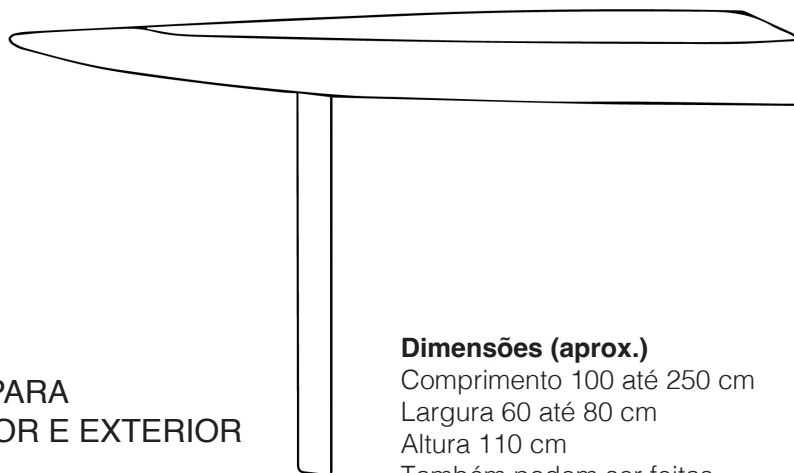

Dimensões (aprox.)

Comprimento 180 até 350 cm

Largura 70 até 80 cm

Altura 80 cm

Também podem ser feitas medidas personalizadas

Peso

70 até 90 kg

Resistência

Bar

BAR.
MESA PARA
INTERIOR E EXTERIOR

Dimensões (aprox.)
Comprimento 100 até 250 cm
Largura 60 até 80 cm
Altura 110 cm
Também podem ser feitas
medidas personalizadas

Peso

90 kg

Resistência

400kg/m²

Conteúdo