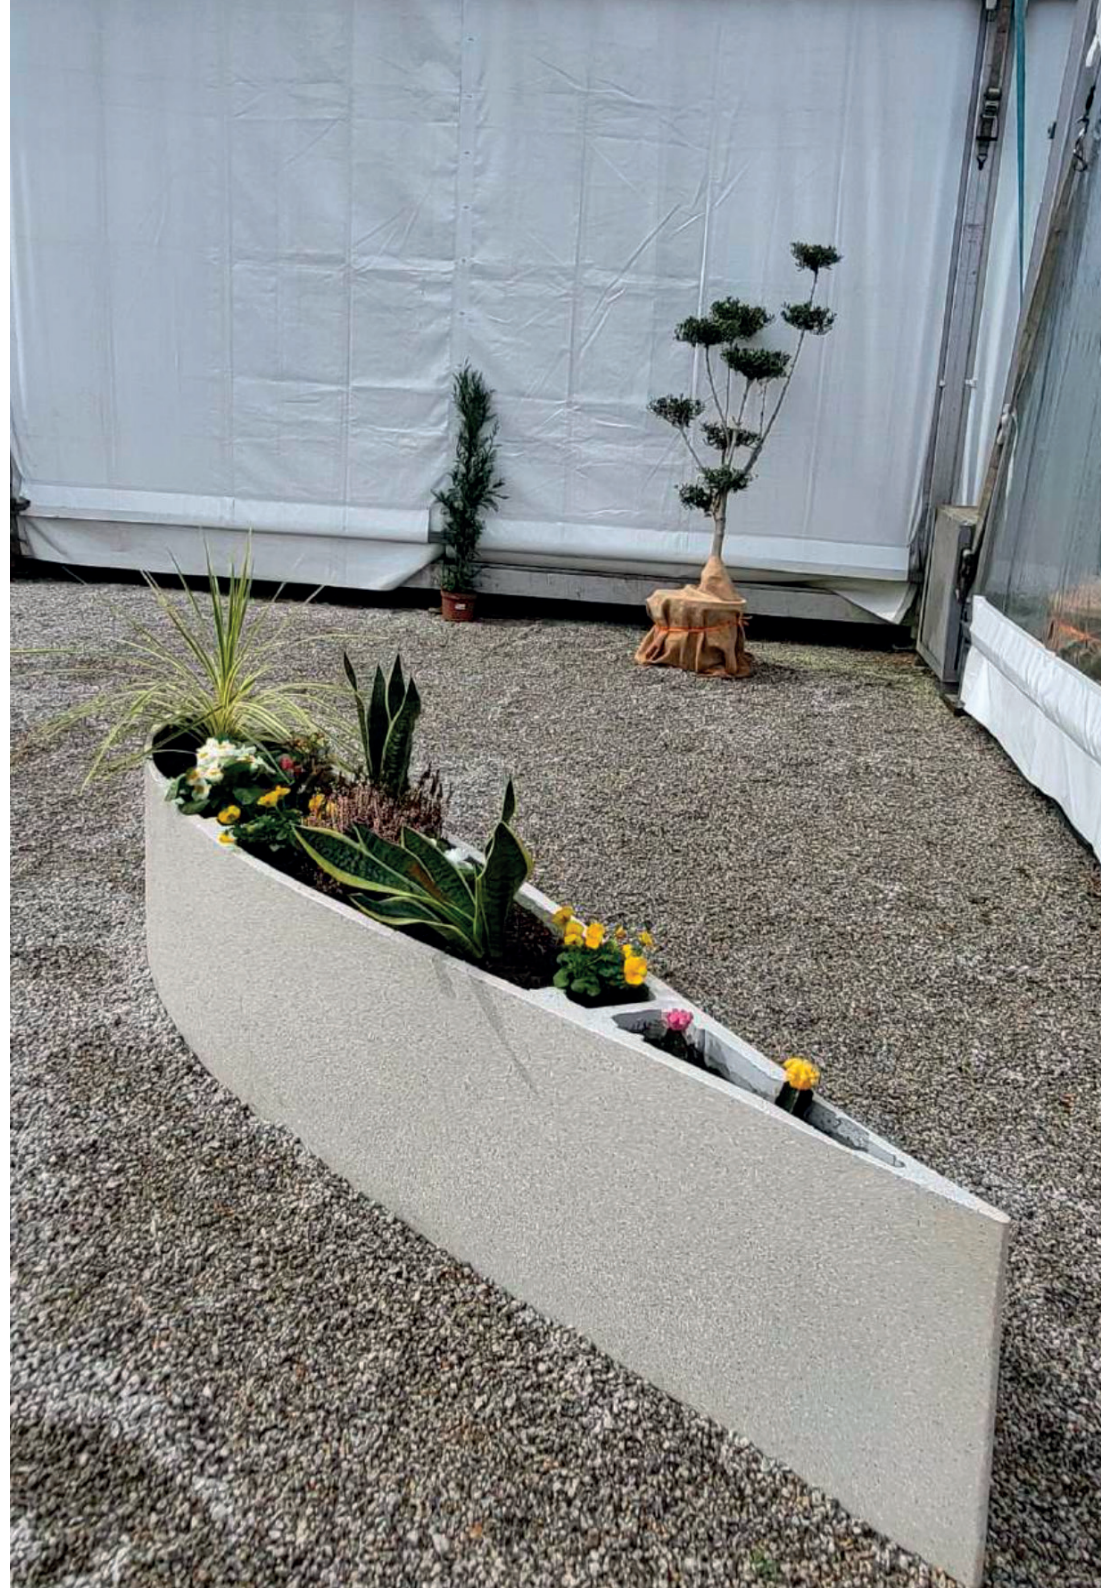

REF: MA 0003

- Branco
- Preto
- Efeito Madeira
- Efeito Pedra
- Personalizado