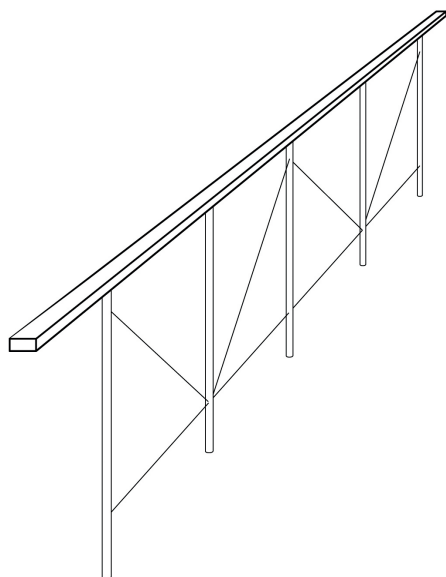

Pasamanos

PASAMANOS. PARA EXTERIOR E INTERIOR

Dimensões (aprox.)

Comprimento 100 até 220 cm

Largura 2 cm personalizado

Altura 160 cm

Também podem ser feitas
medidas personalizadas

Peso

7 kg

Resistência

400kg/m²

Conteúdo

1 Corrimão

Materiais

Fibra de vidro

Garantia

2 anos

Corrimãos com materiais nobres permitem eliminar os custos de manutenção, desfrutando de uma durabilidade infinita.

REF: VA 0006

○ Branco

● Preto

● Efeito
Madeira

● Efeito
Pedra

● Personalizado