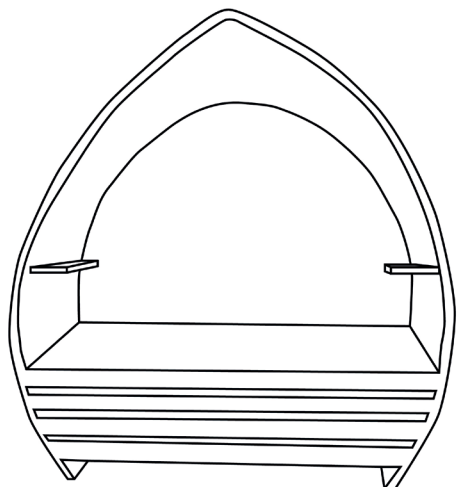

U

U. FLOREIRA PARA INTERIOR E EXTERIOR

Dimensões (aprox.)

Comprimento 50 até 200 cm

Largura 40 até 60 cm

Altura 40 até 60 cm

Também podem ser feitas
medidas personalizadas

Peso

Dimensões (aprox.)

Comprimento 150 até 220 cm

Largura 60 cm

Altura 98 cm

Também podem ser feitas medidas personalizadas

Peso

40 até 45kg

Resistência

DÚO. BANCO PARA EXTERIOR E INTERIOR

Dimensões (aprox.)

Comprimento 150 até 160 cm

Largura 80 cm

Altura 150 até 170 cm

Também podem ser feitas
medidas personalizadas

Peso

150 kg