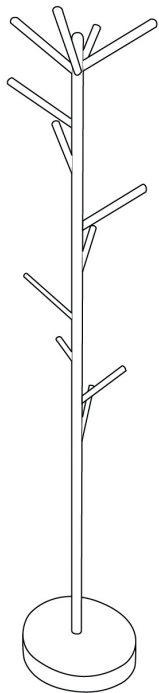

Standing Hanger

Cabide de pé para interior ou exterior, design e conforto.

STANDING HANGER. CABIDE DE PÉ PARA INTERIOR E EXTERIOR.

Dimensões (aprox.)

Comprimento 30 cm

Largura 30 cm

Altura 160 cm

Também podem ser feitas medidas personalizadas

Peso

7 kg

Resistência

400kg/m²

Conteúdo

1 Standing Hanger

Materiais

Fibra de vidro

Garantia

2 anos

REF: VA 0003

○ Branco

● Preto

● Efeito Madeira

● Efeito Pedra

● Personalizado