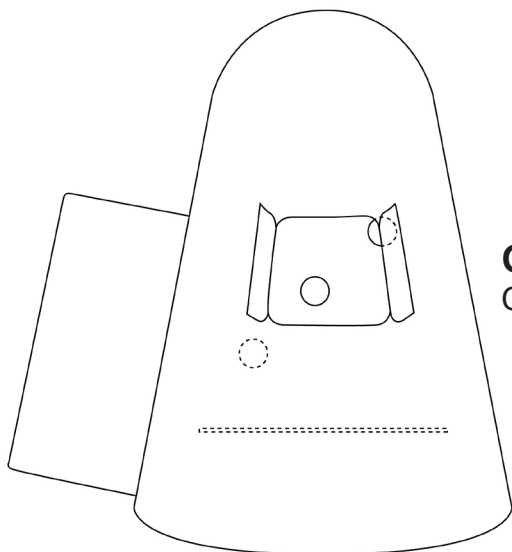

## ODISSEIA. CÁPSULA PARA EXTERIOR

### Dimensões (aprox.)

Altura 250 cm

Diâmetro 200 cm

Também podem ser feitas  
medidas personalizadas

### Peso

70kg