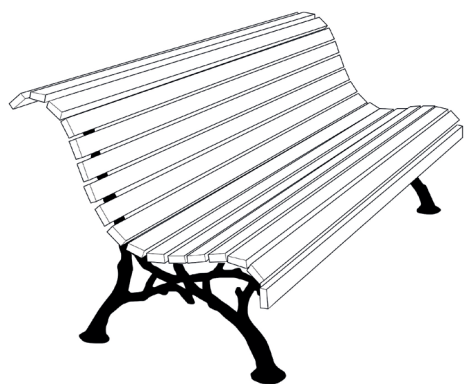

Dimensões (aprox.)

Diametro 100, 150, 170, 190, 210cm

Altura 60 até 80 cm

Também podem ser feitas
medidas personalizadas

Peso

200 até 500 kg

Resistência

400kg/m²

Comprimento 80 até 120 cm

Largura 10 cm

Altura 10 até 15 cm

Também podem ser feitas
medidas personalizadas

Peso

1 até 3 kg

Resistência

400kg/m²

Conteúdo

1 Mini Vaso

Materiais

Fibra de vidro

Garantia

2 anos

Uma floreira resistente a todo o tipo de condições. A sua altura permite o crescimento de qualquer tipo de planta.

REF: MA 0006

Bancos

Dialogue

DIALOGUE. BANCO PARA INTERIOR E EXTERIOR

Dimensões (aprox.)

Comprimento 80 até 220 cm

Largura 6 até 12 cm

Altura 3 cm

Também podem ser feitas
medidas personalizadas