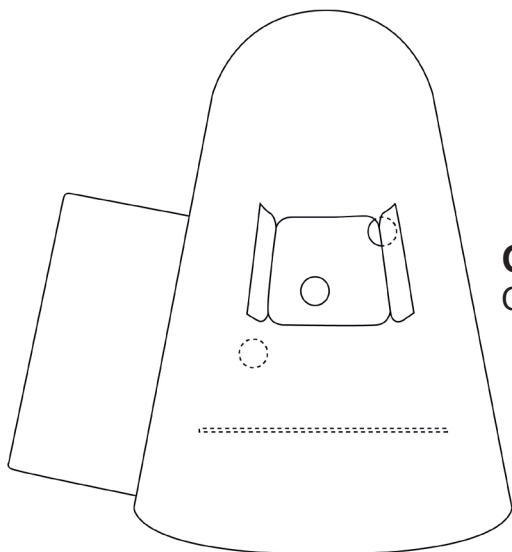

Odisseia

ODISSEIA. CÁPSULA PARA EXTERIOR

Dimensões (aprox.)

Altura 250 cm
Diâmetro 200 cm
Também podem ser feitas
medidas personalizadas

Peso

70kg

Conteúdo

1 Odisseia