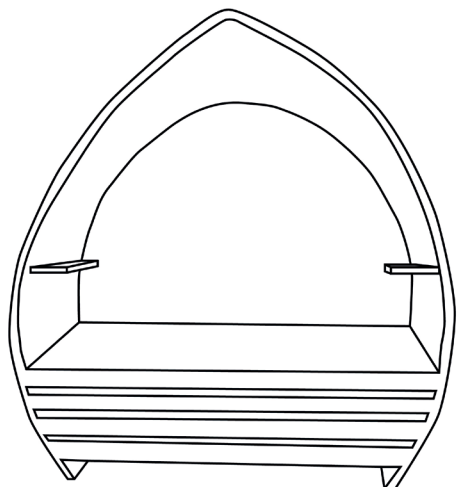

Dimensões (aprox.)

Diametro 100, 150, 170, 190, 210cm

Altura 60 até 80 cm

Também podem ser feitas
medidas personalizadas

Peso

200 até 500 kg

Resistência

400kg/m²

Comprimento 80 até 120 cm

Largura 10 cm

Altura 10 até 15 cm

Também podem ser feitas
medidas personalizadas

Peso

1 até 3 kg

Resistência

400kg/m²

Dimensões (aprox.)

Comprimento 150 até 220 cm

Largura 60 cm

Altura 98 cm

Também podem ser feitas medidas personalizadas

Peso

40 até 45kg

Resistência

DÚO. BANCO PARA EXTERIOR E INTERIOR

Dimensões (aprox.)

Comprimento 150 até 160 cm

Largura 80 cm

Altura 150 até 170 cm

Também podem ser feitas
medidas personalizadas

Peso

150 kg