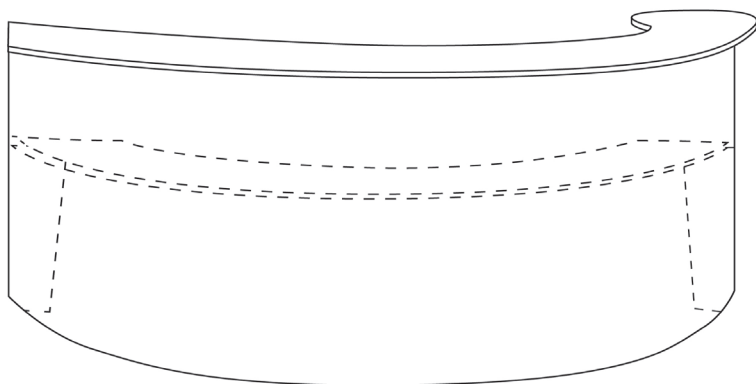

## **BALCÃO BLADE.** BALCÃO PARA INTERIOR O EXTERIOR

### **Dimensões (aprox.)**

Comprimento 260 até 370 cm

Largura 80 até 100 cm

Altura 110 cm

Também podem ser feitas  
medidas personalizadas