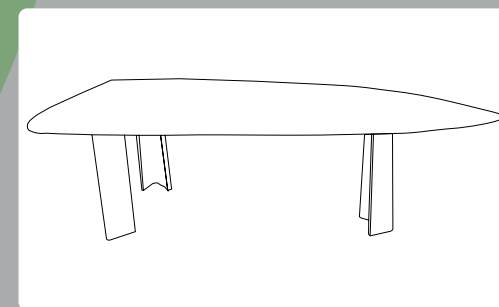

BANCOS, VASOS, MESAS, CADEIRAS, LÂMPADAS...

ECOLÓGICO E SUSTENTÁVEL

DESCRIÇÃO: A essência da pá eólica, com um acabamento cuidado e bonito, apresenta-se em vários tamanhos. Os pés vêm do próprio material eólico. Existe a opção de personalizar em metal, madeira ou outros materiais.

Medidas*:	Altura	80 cm
	Largura	70 a 80 cm
	Comprimento	250, 270, 300 ou 340 cm
	Medidas aproximadas	

Cor: Apresentação básica em cor branca e cor preta. O cliente pode personalizar a cor exterior da mesa segundo as suas necessidades, por um custo de 50€, sendo que, esta opção será gratuita a partir de 5 unidades. Produção Sustentável

BANCOS, VASOS, MESAS, CADEIRAS, LÂMPADAS...

ECOLÓGICO E SUSTENTÁVEL

DESCRIÇÃO: A essência da pá eólica, com um acabamento cuidado e bonito, que se apresenta em várias medidas.

Medidas*:	Altura	110 cm
	Largura	60 a 80 cm
	Comprimento	100 e 180 cm
	Medidas aproximadas	