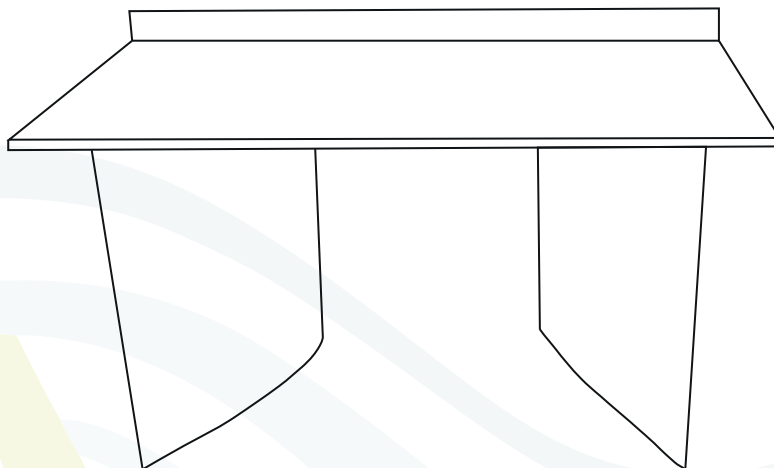

Mesa MUSA

REF: 0009

Medidas*

Comprimento: 150 cm
Largura: 80 cm
Altura: 85 cm

Peso
30 Kg

Temperatura da Pintura
Máx. 65°C

Pintura
Branco
Preto
Personalizado

Conteúdo

1 Tapa
2 Pés
4 Parafusos

Dimensões da embalagem

Comprimento: 150 cm
Largura: 80 cm
Altura: 45 cm

Garantia
2 Anos

*Medidas aproximadas

Fabricado com materiais reciclados. Sustentável em 95 %.

Polígono Industrial da Lagoa
Rua das Cruzes, nº 484
4950-850 Monção
Portugal

www.ventosmetodicos.com
+351 258 099 691