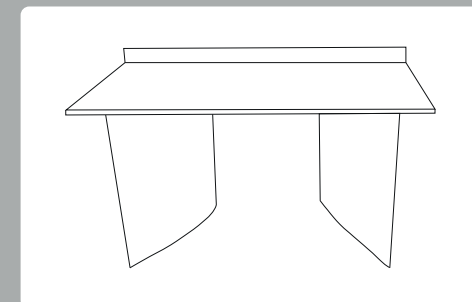

BANCOS, VASOS, MESAS, CADEIRAS, LÂMPADAS...

ECOLÓGICO E SUSTENTÁVEL

DESCRIÇÃO: Mesa funcional de escritório. A tábua de madeira é proveniente do interior da pá eólica.

Medidas*:	Altura	85 cm
	Largura	80 cm
	Comprimento	150 cm
	Medidas aproximadas	