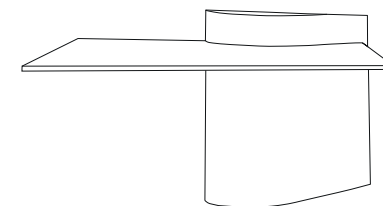

 **Dimensões da embalagem**

Comprimento: 300 cm
Largura: 100 cm
Altura: 35 cm

 **Garantia**
2 Anos

*Medidas aproximadas

Fabricado com materiais reciclados. Sustentável em 95 %.

Polígono Industrial da Lagoa
Rua das Cruzes, nº 484
4950-850 Monção
Portugal

BANCOS, VASOS, MESAS, CADEIRAS, LÂMPADAS...

ECOLÓGICO E SUSTENTÁVEL

DESCRIÇÃO: Mesa funcional de desenho, com proporções médias. A tábua de madeira é proveniente do interior da pá eólica.

Medidas*:	Altura	110 cm
	Largura	45 cm
	Comprimento	180 cm
	Medidas aproximadas	