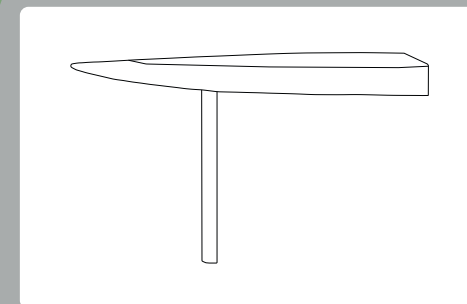

Medidas*:	Altura	80 cm
	Largura	70 a 80 cm
	Comprimento	250, 270, 300 ou 340 cm
	Medidas aproximadas	

Cor: Apresentação básica em cor branca e cor preta. O cliente pode personalizar a cor exterior da mesa segundo as suas necessidades, por um custo de 50€, sendo que, esta opção será gratuita a partir de 5 unidades. Produção Sustentável

BANCOS, VASOS, MESAS, CADEIRAS, LÂMPADAS...

ECOLÓGICO E SUSTENTÁVEL

DESCRIÇÃO: A essência da pá eólica, com um acabamento cuidado e bonito, que se apresenta em várias medidas.

Medidas*:	Altura	110 cm
	Largura	60 a 80 cm
	Comprimento	100 e 180 cm
	Medidas aproximadas	