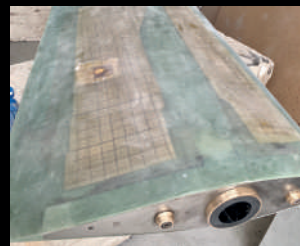

MESA BAR

Quem diria que, através de uma pá de eólica se poderia obter grande parte do mobiliário urbano e doméstico?

SOSTYL AIR®

DÁ UMA SEGUNDA VIDA AOS CHAMADOS RESÍDUOS DA ENERGIA EÓLICA E CONVERTE-OS NUM AMPLA GAMA DE PRODUTOS.

BANCOS, VASOS, MESAS, CADEIRAS, LÂMPADAS...

ECOLÓGICO E SUSTENTÁVEL

DESCRIÇÃO: A essência da pá eólica, com um acabamento cuidado e bonito, que se apresenta em várias medidas.

Medidas*:	Altura	110 cm
	Largura	60 a 80 cm
	Comprimento	100 e 180 cm
	Medidas aproximadas	

Cor: Apresentação básica em cor branca e cor preta. O cliente pode personalizar a cor exterior do vaso segundo as suas necessidades, por um custo de 50€, sendo que, esta opção será gratuita a partir de 5 unidades. Produção Sustentável.

*Existe a opção de medidas personalizadas

Ventos Metódicos Reciclagem LDA.
Polígono Industrial da Lagoa. Rua das Cruzes, 484
4950-850 Monção. Portugal

info@sostylair.eu
Teléfono: +34 62686 86 30