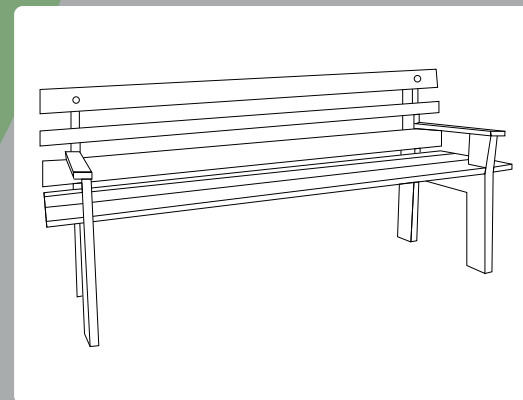

BANCOS, VASOS, MESAS, CADEIRAS, LÂMPADAS...

DESCRIÇÃO: Banco de desenho procedente da parte média da pá eólica. A sua instalação é possível tanto em exterior como em interior.

Medidas*:

Altura	45 cm
Largura	50 a 60 cm
Comprimento	160 a 200 e 220 a 250 cm

BANCOS, VASOS, MESAS, CADEIRAS, LÂMPADAS...

ECOLÓGICO E SUSTENTÁVEL

DESCRIÇÃO: Banco de estilo clássico, ideal para exteriores.
A cor é personalizável.

Medidas*:	Altura	87 cm
	Largura	50 cm
	Comprimento	200 cm
	Medidas aproximadas	