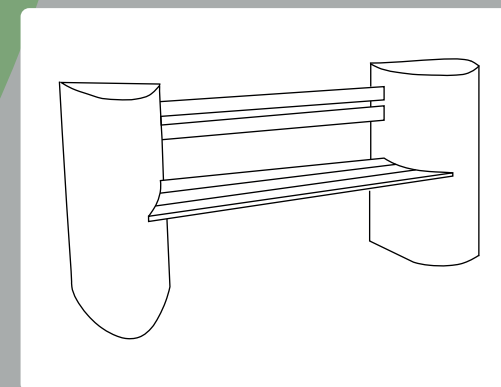

Medidas*:	Altura	95 cm
	Largura	50 cm
	Comprimento	224 cm
	Medidas aproximadas	

Cor: Apresentação básica em cor branca e cor preta. O cliente pode personalizar a cor exterior do banco segundo as suas necessidades, por um custo de 50€, sendo que, esta opção será gratuita a partir de 5 unidades. Produção Sustentável