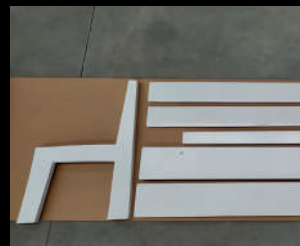

BANCO CLASICAIR

PARA INTERIOR / PARA EXTERIOR

Quem diria que, através de uma pá de eólica se poderia obter grande parte do mobiliário urbano e doméstico?

SOSTYL AIR®

DÁ UMA SEGUNDA VIDA AOS CHAMADOS RESÍDUOS DA ENERGIA EÓLICA E CONVERTE-OS NUM AMPLA GAMA DE PRODUTOS.

BANCOS, VASOS, MESAS, CADEIRAS, LÂMPADAS...

ECOLÓGICO E SUSTENTÁVEL

DESCRIÇÃO: Banco de estilo clássico, ideal para exteriores.
A cor é personalizável.

Medidas*:	Altura	87 cm
	Largura	50 cm
	Comprimento	200 cm
	Medidas aproximadas	

Cor: Apresentação básica em cor branca e cor preta. O cliente pode personalizar a cor exterior do banco segundo as suas necessidades, por um custo de 50€, sendo que, esta opção será gratuita a partir de 5 unidades. Produção Sustentável.

*Existe a opção de medidas personalizadas

Ventos Metódicos Reciclagem LDA.
Polígono Industrial da Lagoa. Rua das Cruzes, 484
4950-850 Monção. Portugal

info@sostylair.eu
Teléfono: +34 62686 86 30